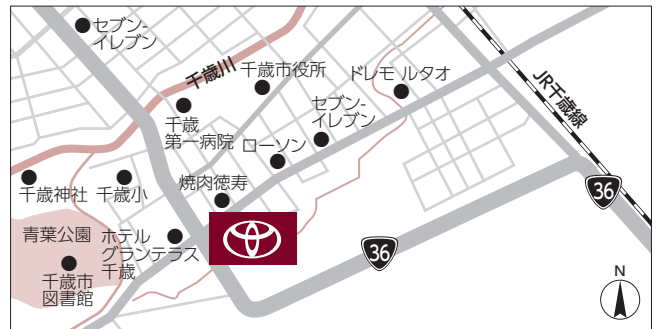

千歳店

千歳市本町2丁目1番地 ☎0123-26-3345

札幌トヨタ自動車(株) 栗山店

夕張郡栗山町角田237番地 ☎0123-72-1411

上記店舗以外については、右記QRコードよりご確認ください。